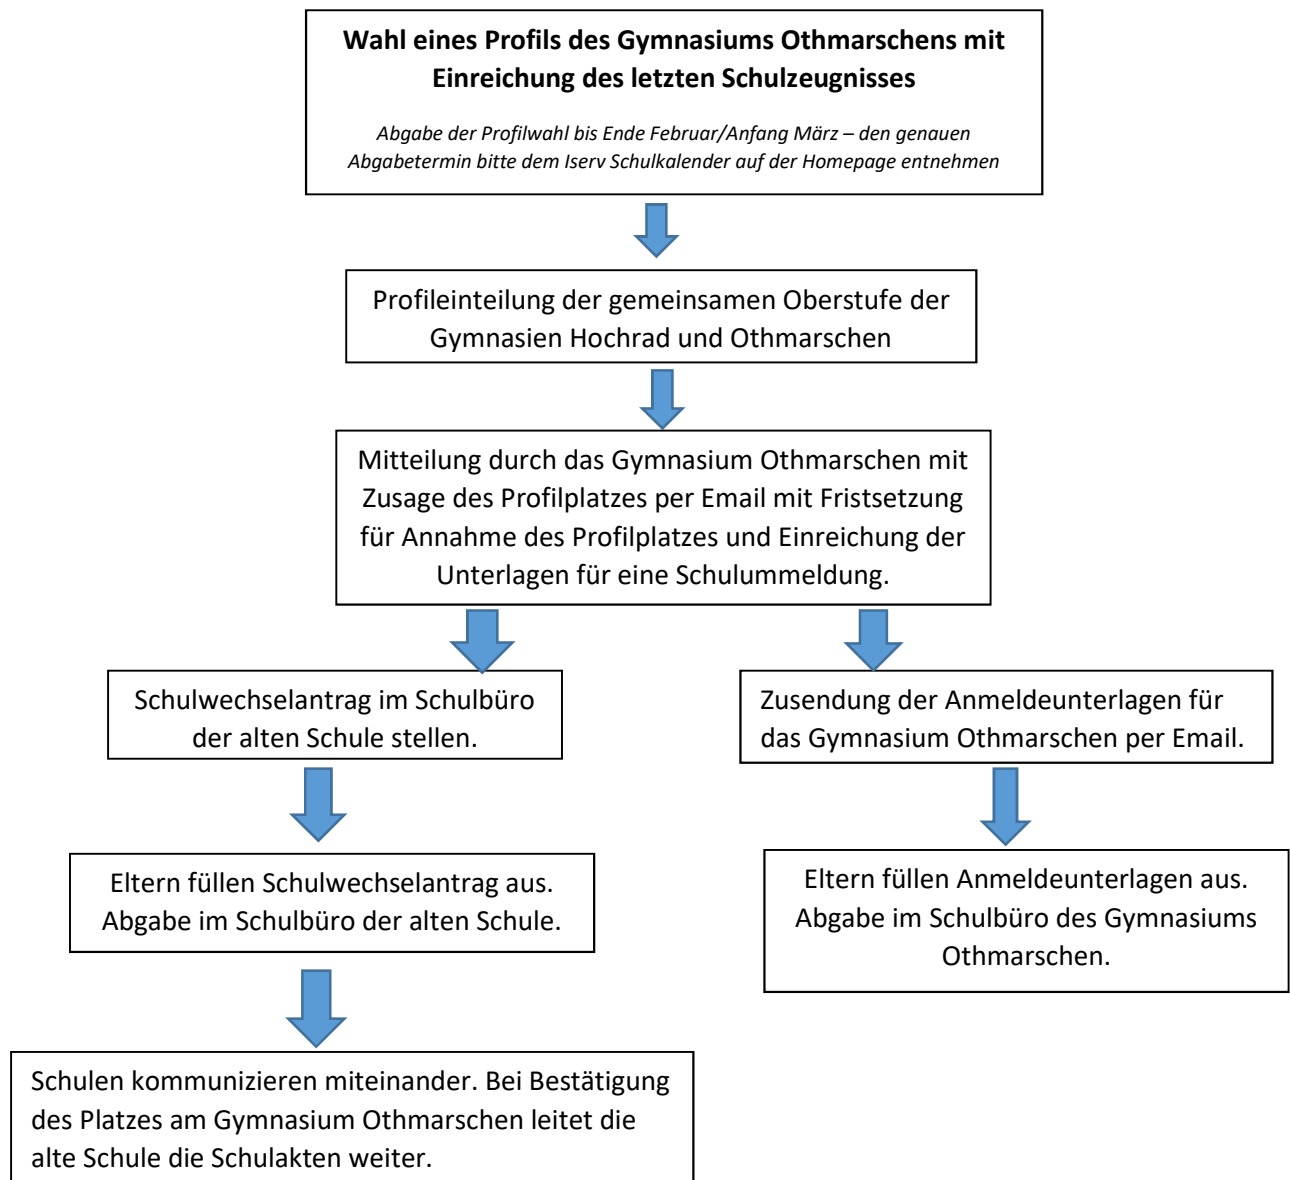

Wechsel ans Gymnasium Othmarschen zur Oberstufe

Ein Wechsel zur 11. Klasse ans Gymnasium Othmarschen ist möglich nach erfolgreichem Abschluss der 10. Klasse eines Gymnasiums bzw. der 11. Klasse einer Stadtteilschule.

Erst wenn alle Unterlagen (Schulwechselantrag über die alte Schule und Anmeldeunterlagen) beim Gymnasium Othmarschen eingegangen sind, kann die Schulummeldung berücksichtigt werden.