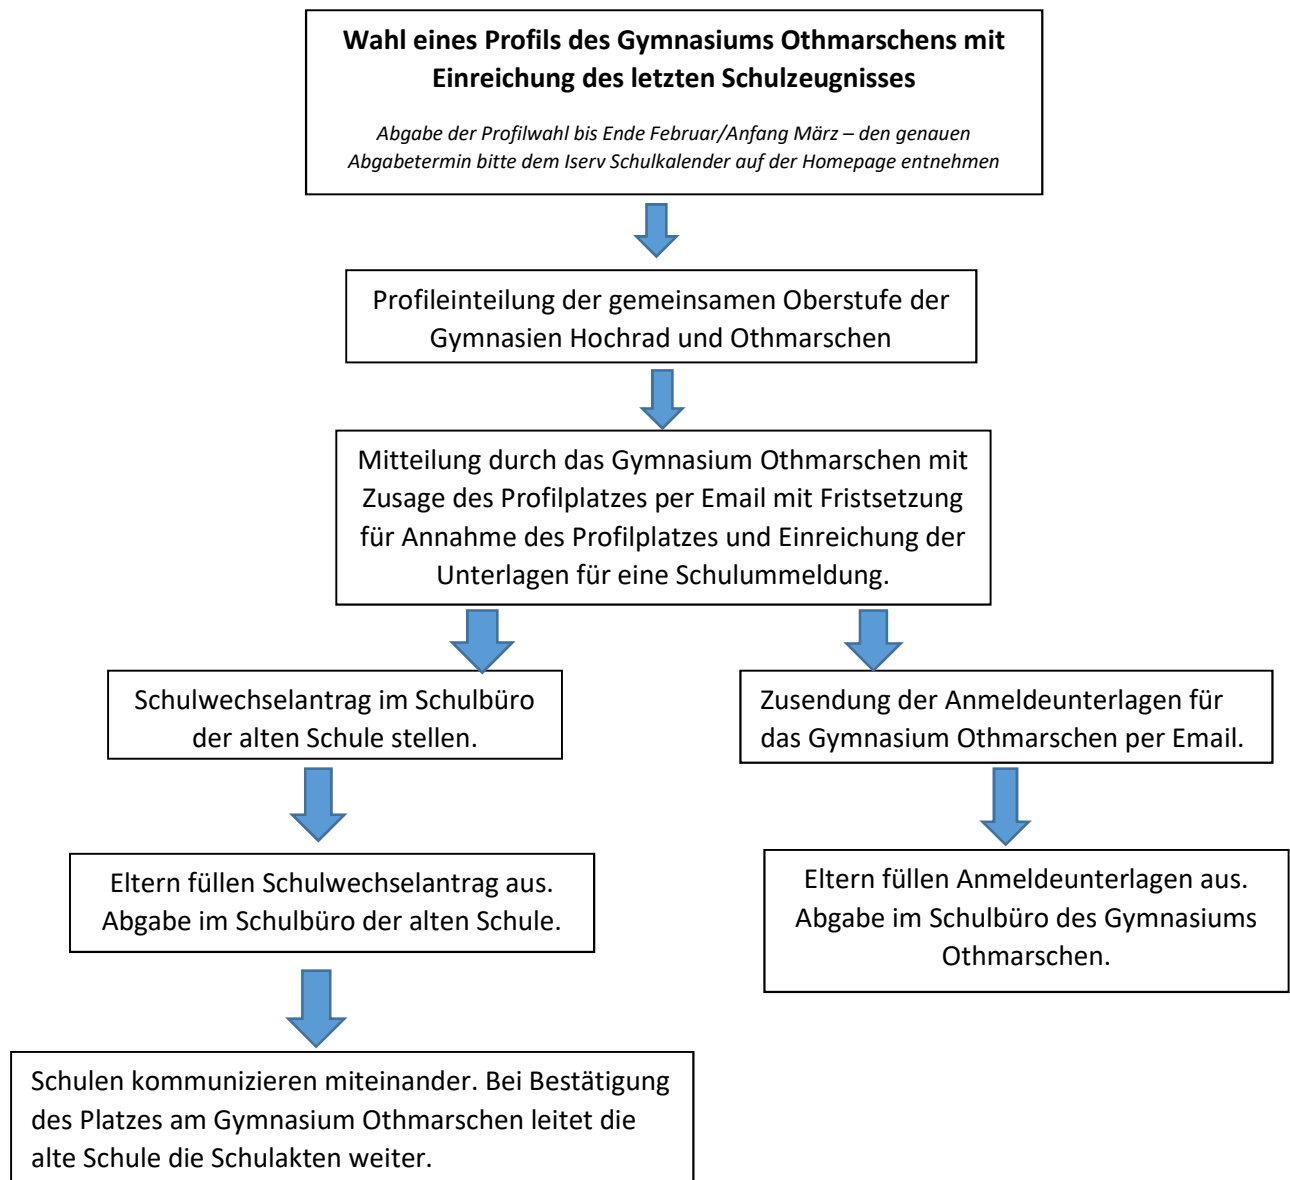

Wechsel ans Gymnasium Othmarschen zur Oberstufe

Ein Wechsel zur 11. Klasse ans Gymnasium Othmarschen ist möglich nach erfolgreichem Abschluss der 10. Klasse eines Gymnasiums bzw. der 11. Klasse einer Stadtteilschule.

Erst wenn alle Unterlagen (Schulwechselantrag über die alte Schule und Anmeldeunterlagen) beim Gymnasium Othmarschen eingegangen sind, kann die Schulummeldung berücksichtigt werden.